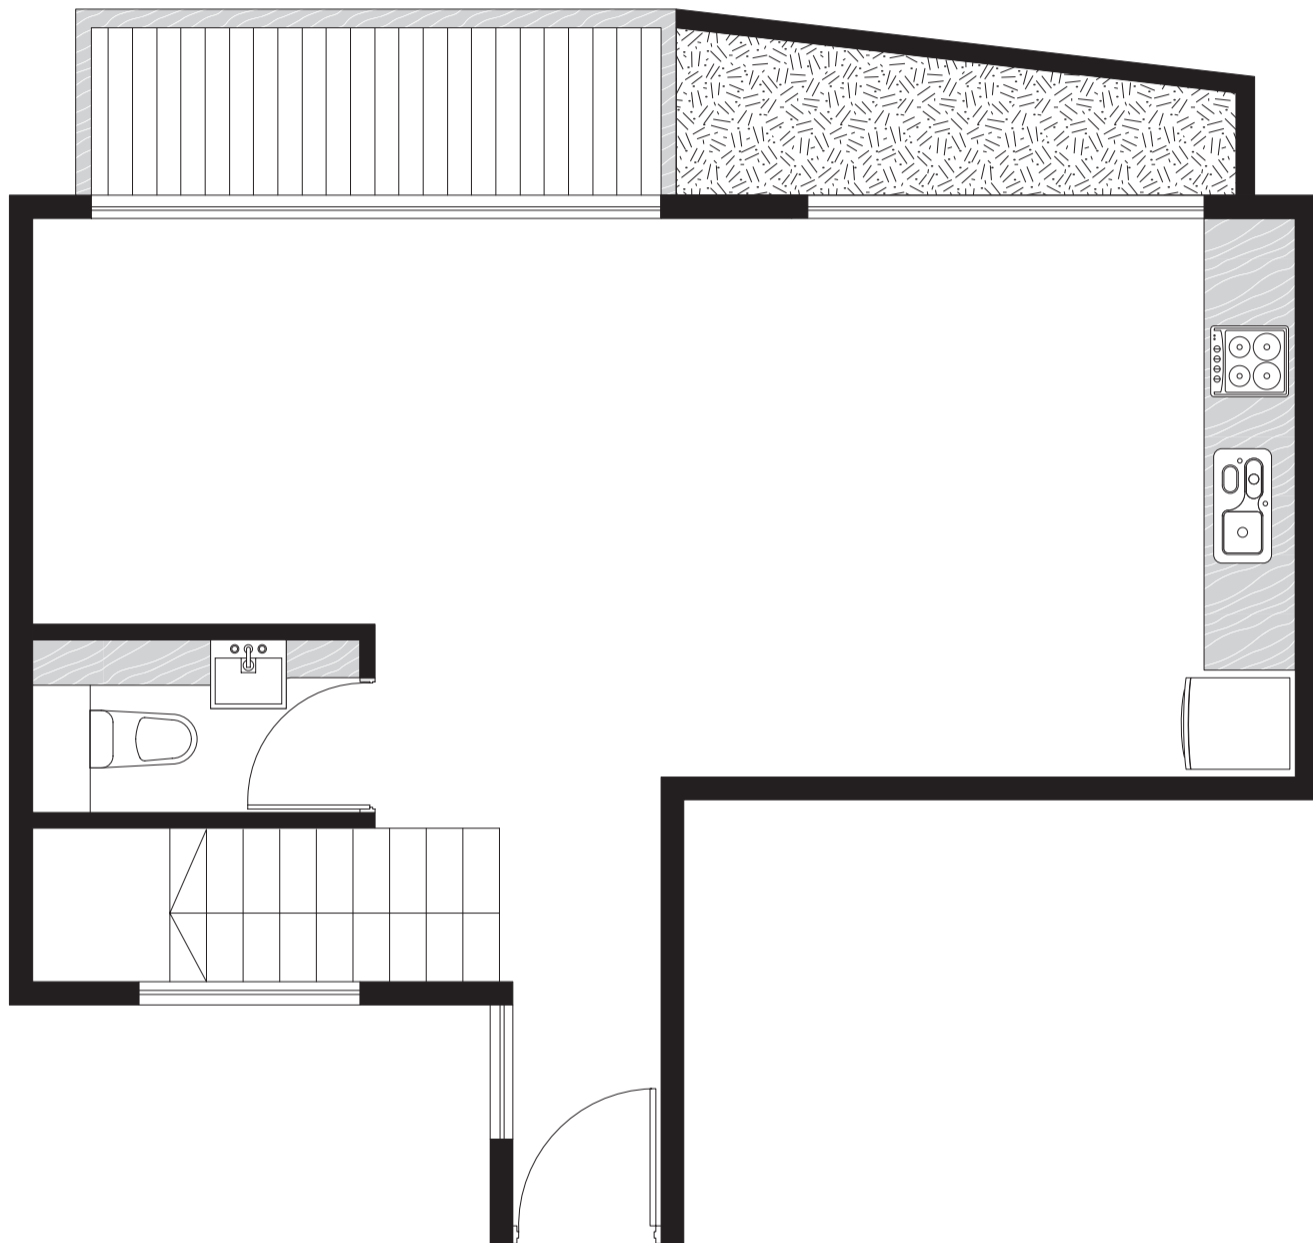

BRASILIA SMART

PLANTA 8º PISO UNIDAD C

CUBIERTA 50,70 M²

AMPLIACIÓN 30,10 M²

BALCÓN 4,80 M²

AMENITIES 2,57 M²

TOTAL 88,17 M²

Las imágenes, plantas, descripciones y características mencionadas en el presente son meramente ilustrativas y podrán sufrir modificaciones al ajustar el proyecto.