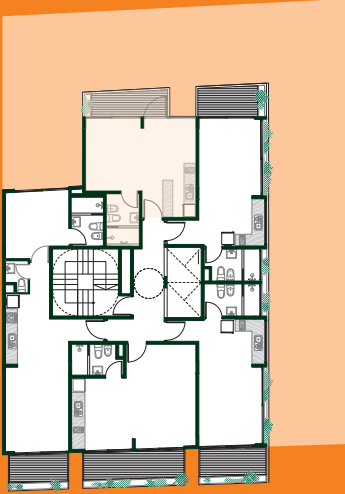

PROYECTO
AMAZONIA

P4 D

30,2M²
CUBIERTA

5,7M²
SEMI Y DESCUBIERTA

1,1M²
AMENITIES

37,0M²
TOTAL