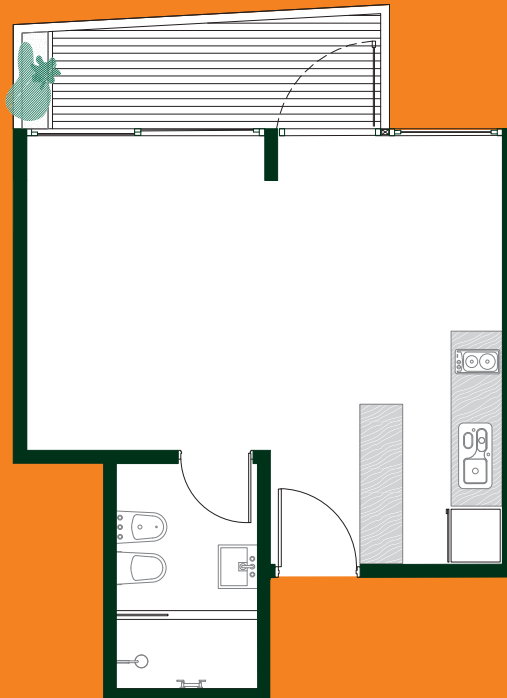

PROYECTO
AMAZONIA

P4 D

30,2M²
CUBIERTA

5,7M²
SEMI Y DESCUBIERTA

1,1M²
AMENITIES

37,0M²
TOTAL