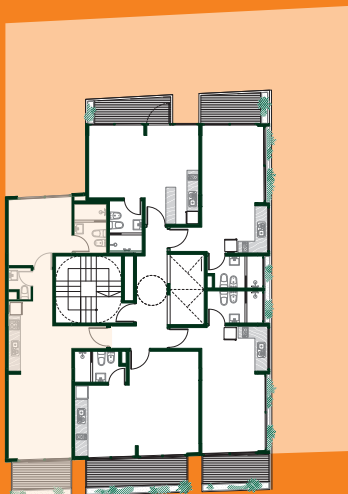

PROYECTO
AMAZONIA

P4 A

48,7M²
CUBIERTA

5,5M²
SEMI Y DESCUBIERTA

1,6M²
AMENITIES

55,8M²
TOTAL