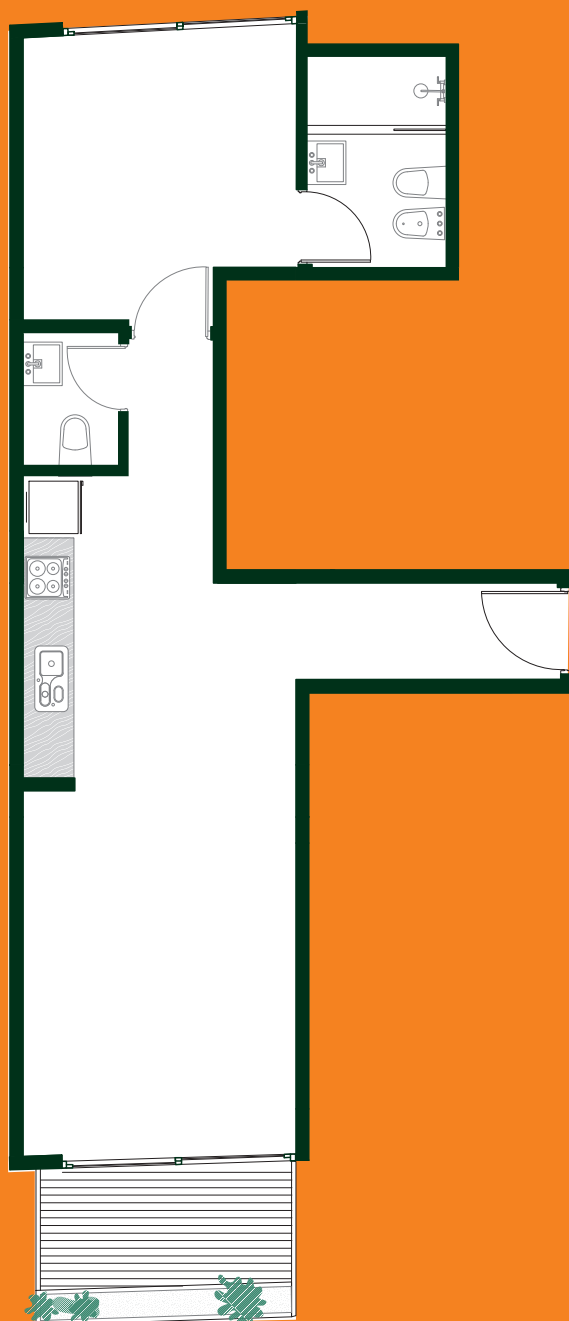

PROYECTO
AMAZONIA

P3 A

49,6M²

CUBIERTA

5,5M²

SEMI Y DESCUBIERTA

1,7M²

AMENITIES

56,7M²

TOTAL