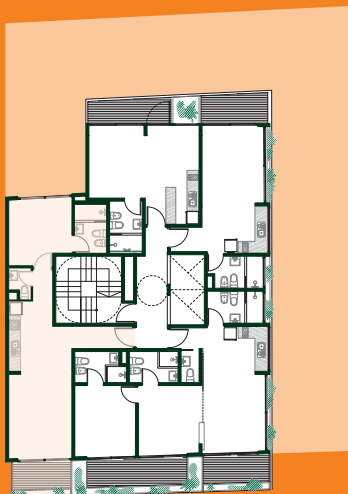

PROYECTO
AMAZONIA

P3 A

49,6M²

CUBIERTA

5,5M²

SEMI Y DESCUBIERTA

1,7M²

AMENITIES

56,7M²

TOTAL