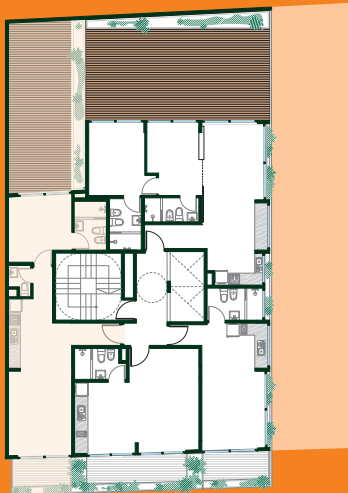

PROYECTO
AMAZONIA

P1 A

48,7M²
CUBIERTA

5,5M²
SEMI Y DESCUBIERTA

2,1M²
AMENITIES

73,7M²
TOTAL