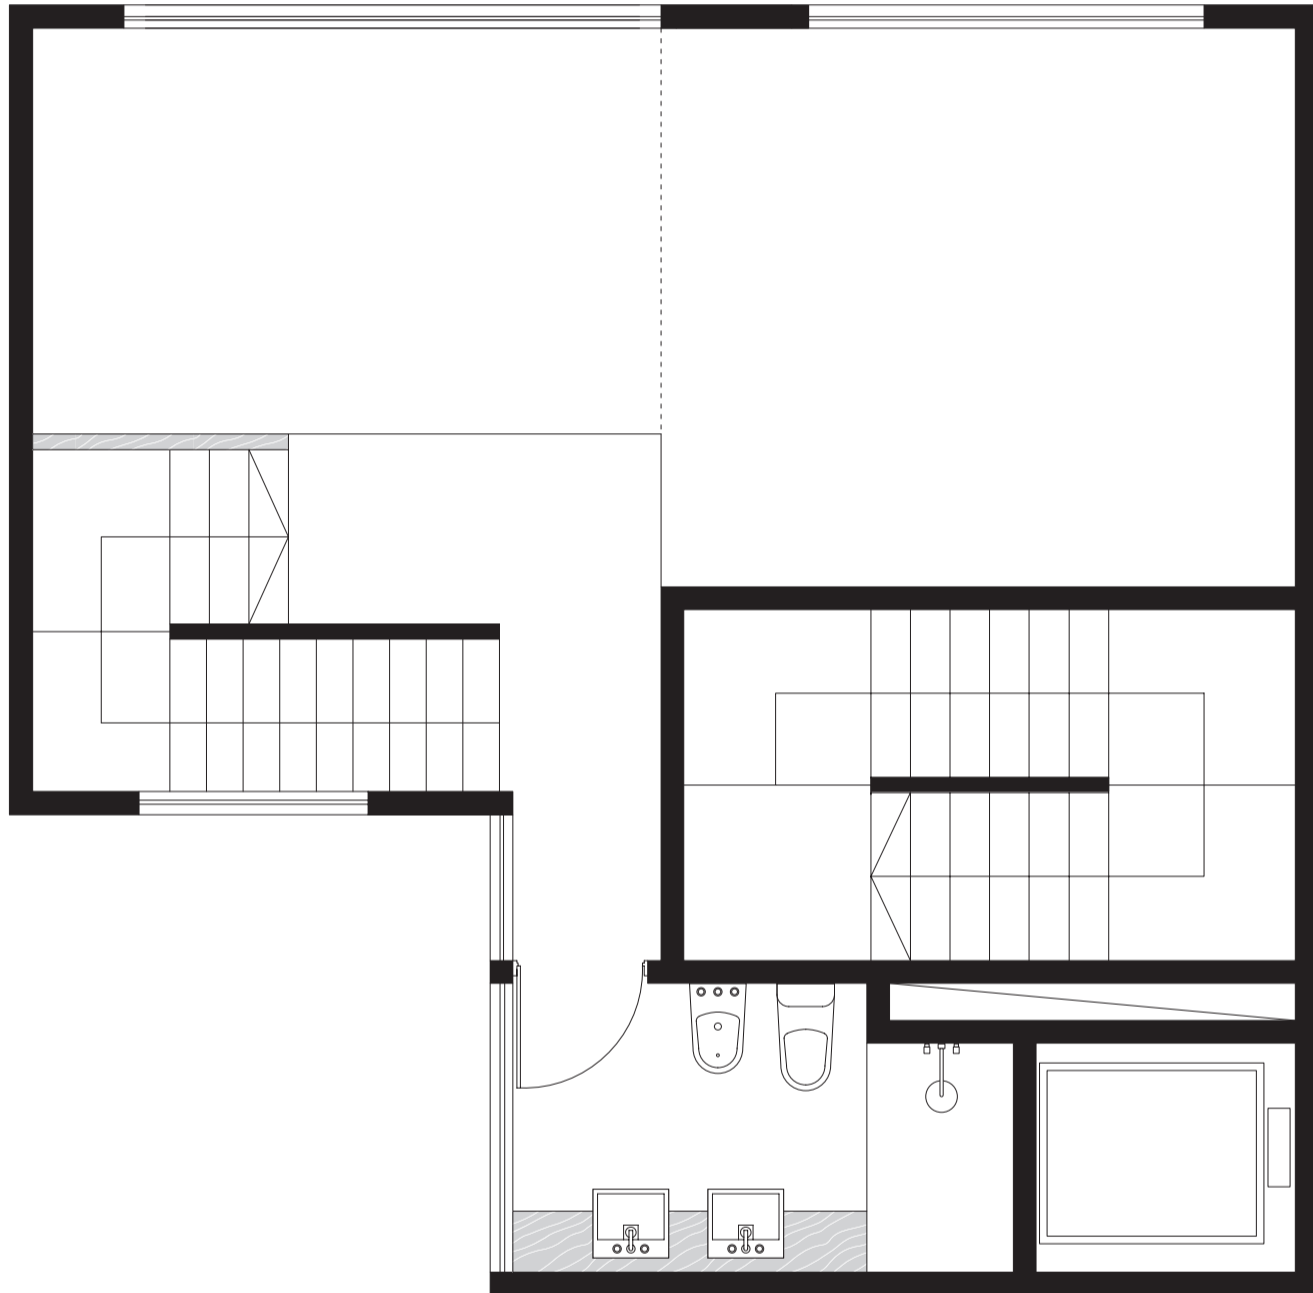

BRASILIA SMART

PLANTA 9º PISO UNIDAD C

CUBIERTA 50,70 M²

AMPLIACIÓN 30,10 M²

BALCÓN 4,80 M²

AMENITIES 2,57 M²

TOTAL 88,17 M²

Las imágenes, plantas, descripciones y características mencionadas en el presente son meramente ilustrativas y podrán sufrir modificaciones al ajustar el proyecto.