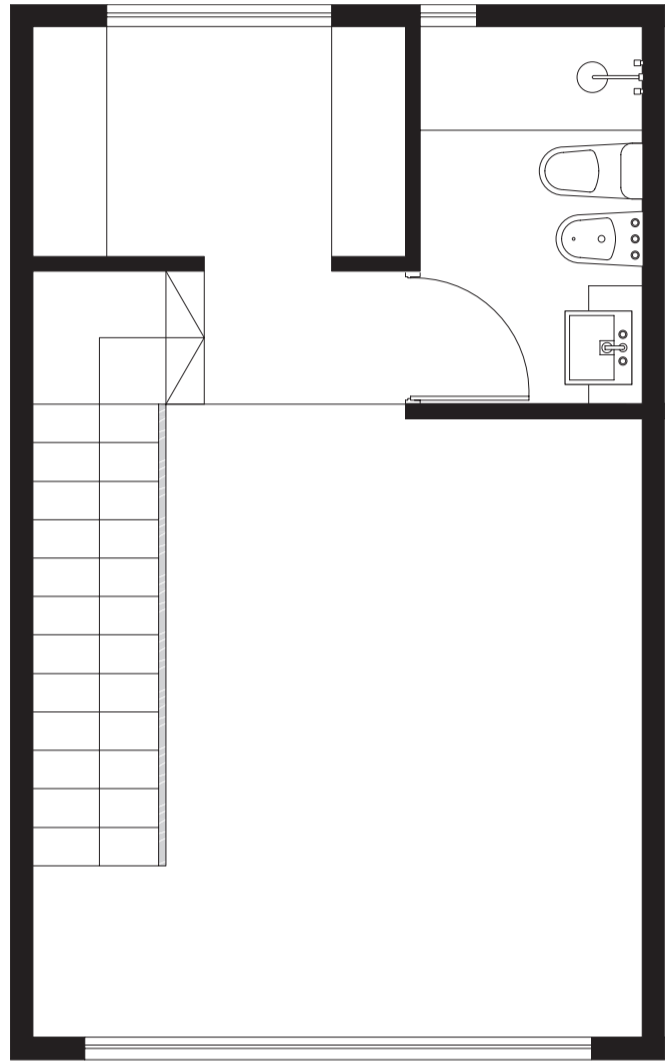

BRASILIA SMART

PLANTA 8º Y 9º PISO UNIDAD A

CUBIERTA 40,80 M²

AMPLIACIÓN 20,80 M²

BALCÓN 8 M²

AMENITIES 2,09 M²

TOTAL 71,69 M²

Las imágenes, plantas, descripciones y características mencionadas en el presente son meramente ilustrativas y podrán sufrir modificaciones al ajustar el proyecto.