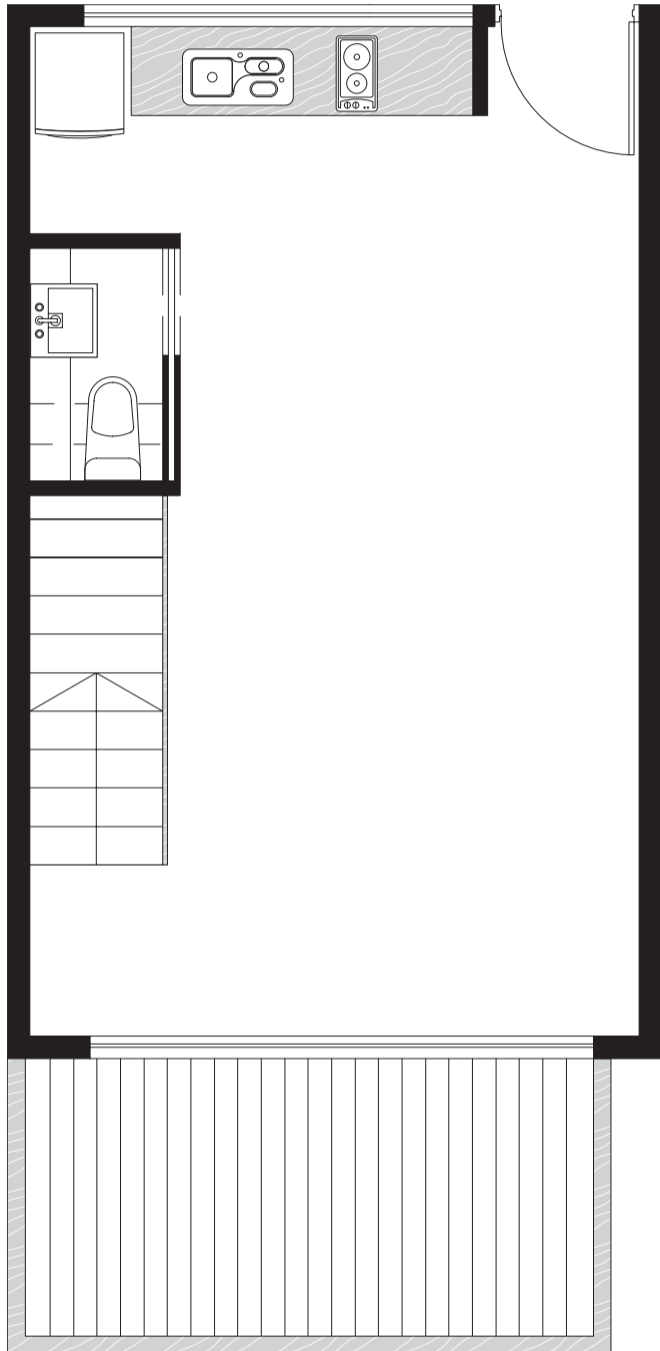

BRASILIA SMART

PLANTA 8º Y 9º PISO UNIDAD A

CUBIERTA 40,80 M²

AMPLIACIÓN 20,80 M²

BALCÓN 8 M²

AMENITIES 2,09 M²

TOTAL 71,69 M²

Las imágenes, plantas, descripciones y características mencionadas en el presente son meramente ilustrativas y podrán sufrir modificaciones al ajustar el proyecto.