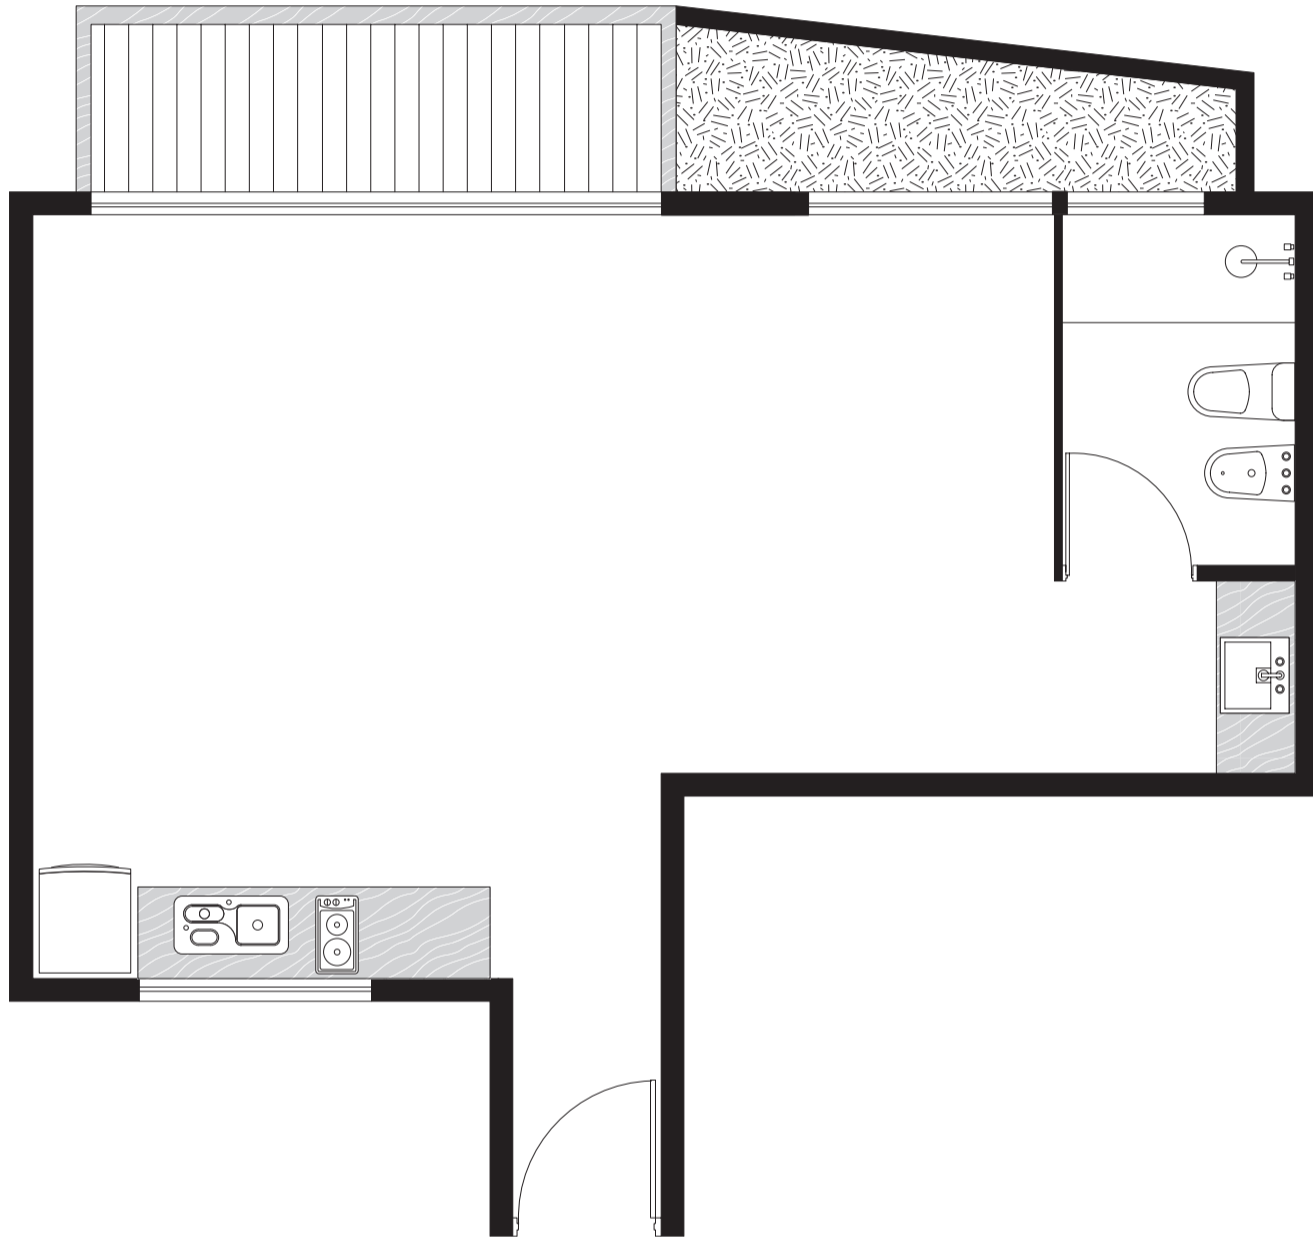

BRASILIA SMART

PLANTA 7º PISO UNIDAD B

CUBIERTA 40,70 M²

BALCÓN 4,80 M²

AMENITIES 1,37 M²

TOTAL 46,87 M²

Las imágenes, plantas, descripciones y características mencionadas en el presente son meramente ilustrativas y podrán sufrir modificaciones al ajustar el proyecto.