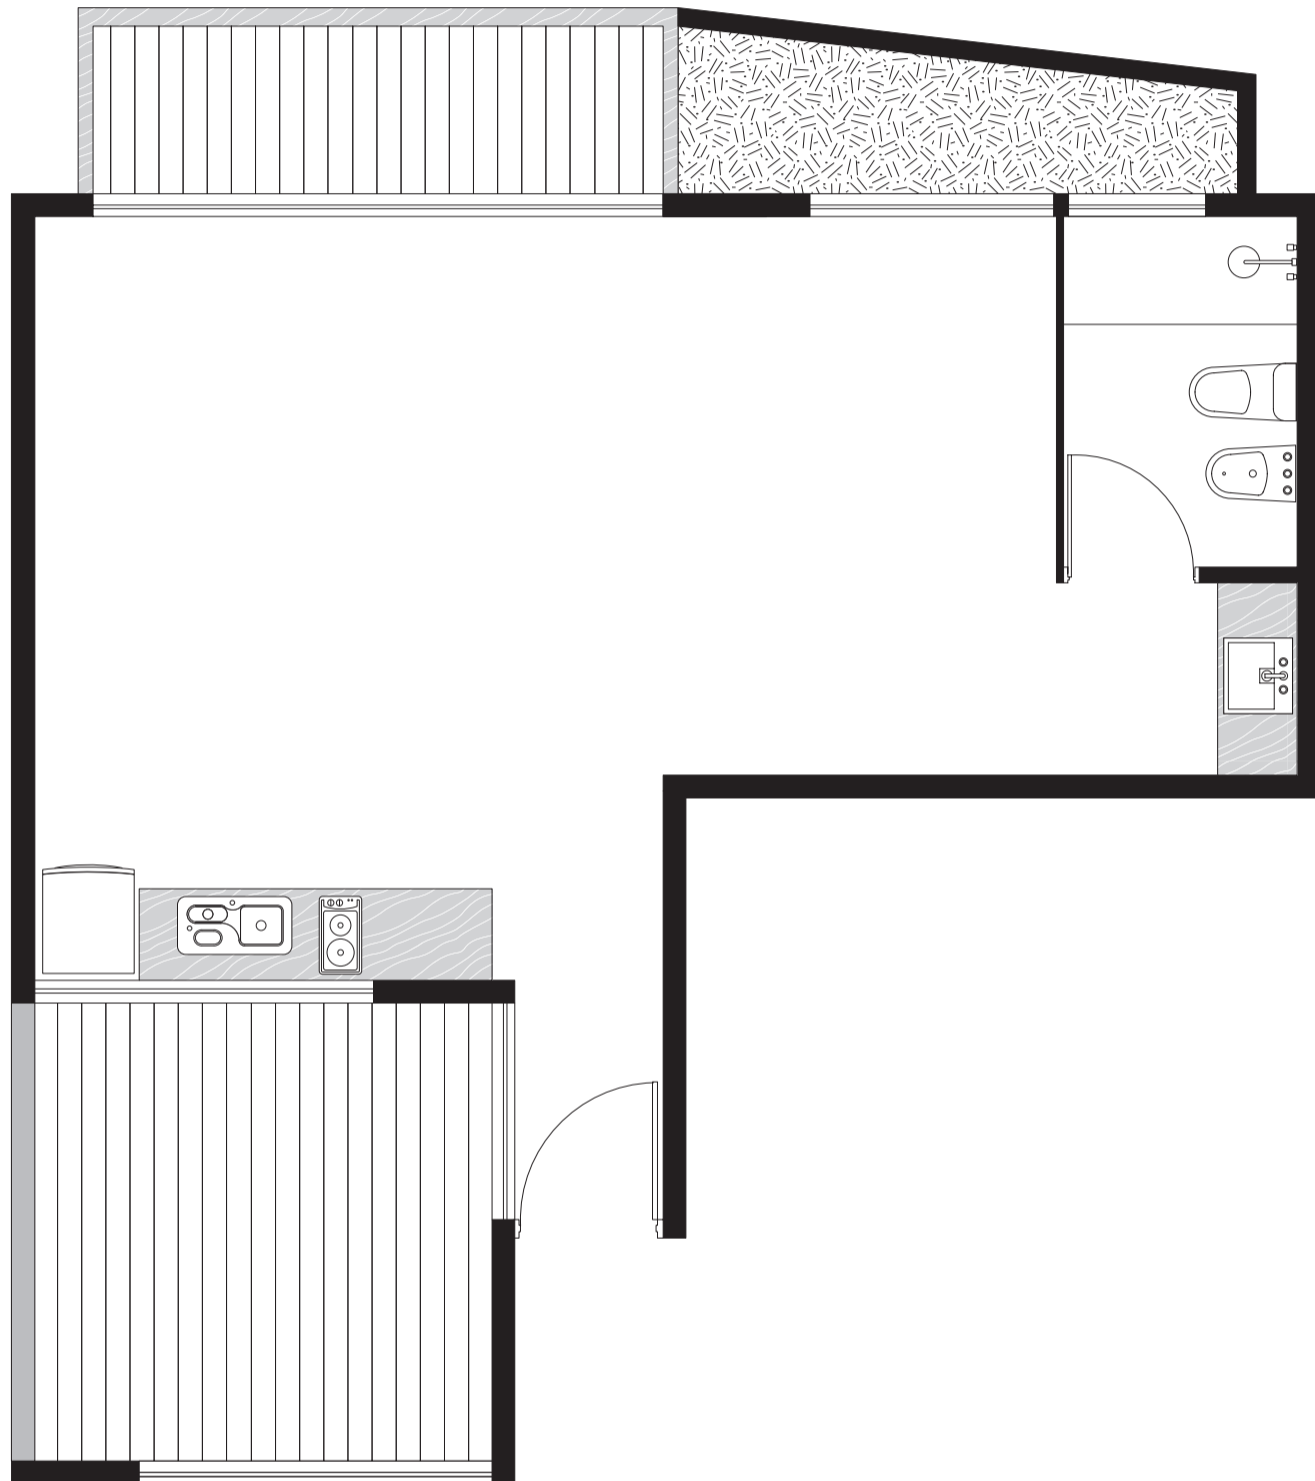

BRASILIA SMART

PLANTA 6º PISO UNIDAD B

CUBIERTA 40,70 M²

BALCÓN 4,80 M²

PATIO 9 M²

AMENITIES 1,64 M²

TOTAL 56,14 M²

Las imágenes, plantas, descripciones y características mencionadas en el presente son meramente ilustrativas y podrán sufrir modificaciones al ajustar el proyecto.