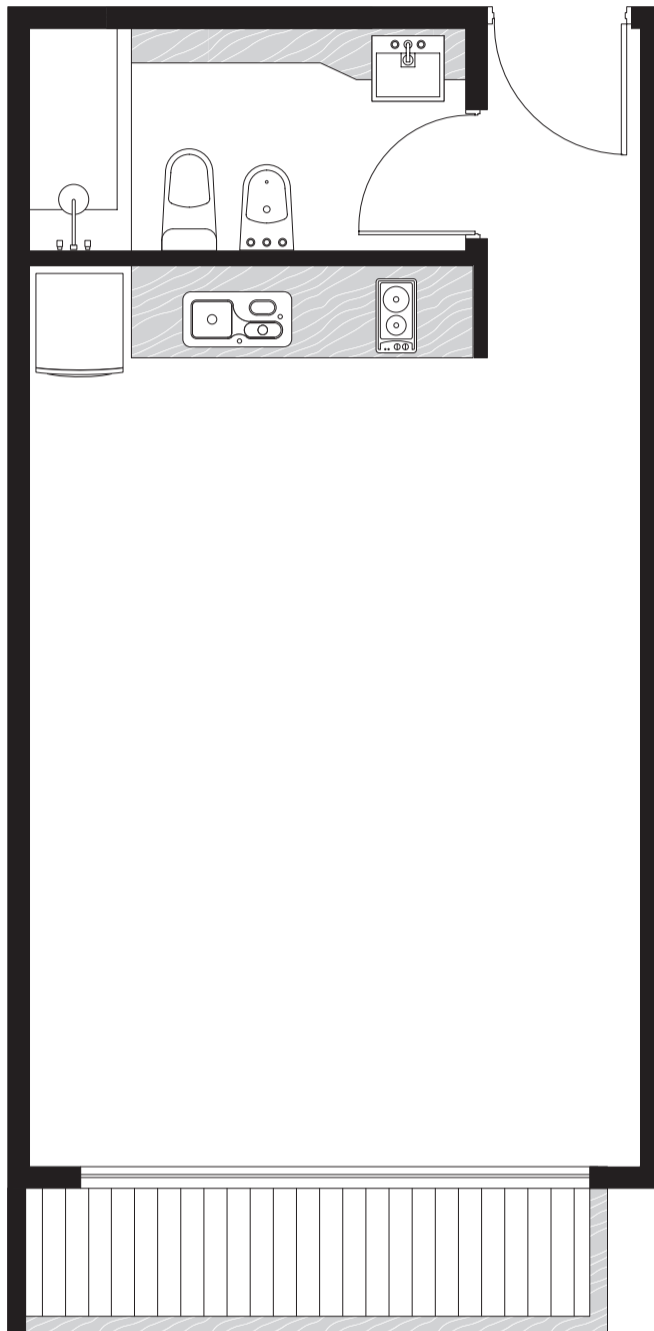

BRASILIA SMART

PLANTA 4º Y 5º PISO UNIDAD A

CUBIERTA 35,70 M²

BALCÓN 3,90 M²

AMENITIES 1,19 M²

TOTAL 40,79 M²

Las imágenes, plantas, descripciones y características mencionadas en el presente son meramente ilustrativas y podrán sufrir modificaciones al ajustar el proyecto.