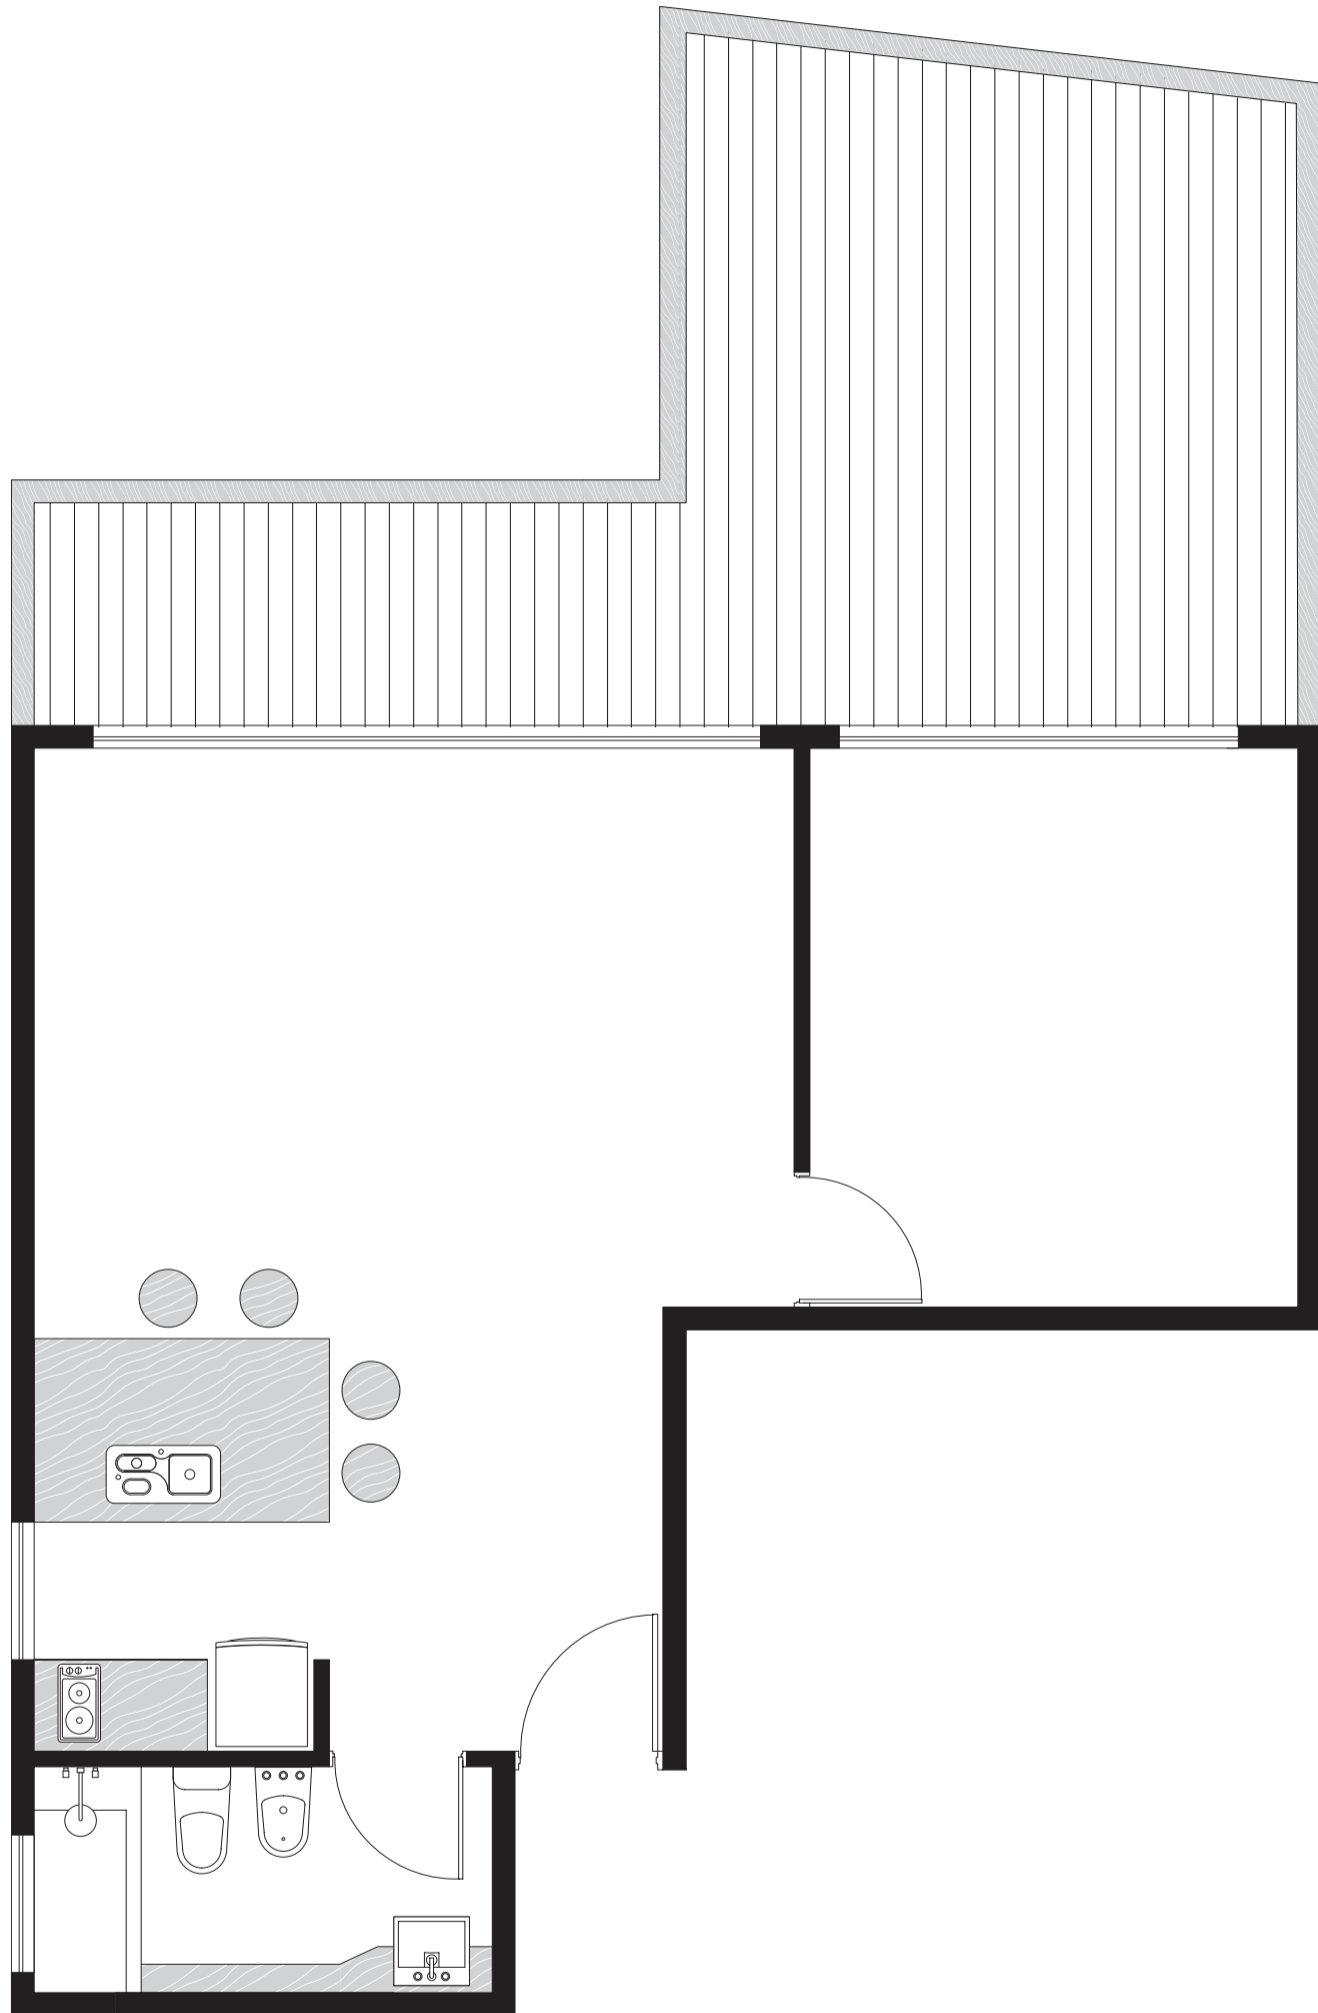

## PLANTA 3º PISO UNIDAD C

CUBIERTA 50 M<sup>2</sup>

BALCÓN 22,00 M<sup>2</sup>

AMENITIES 1,92 M<sup>2</sup>

TOTAL 73,92 M<sup>2</sup>

Las imágenes, plantas, descripciones y características mencionadas en el presente son meramente ilustrativas y podrán sufrir modificaciones al ajustar el proyecto.