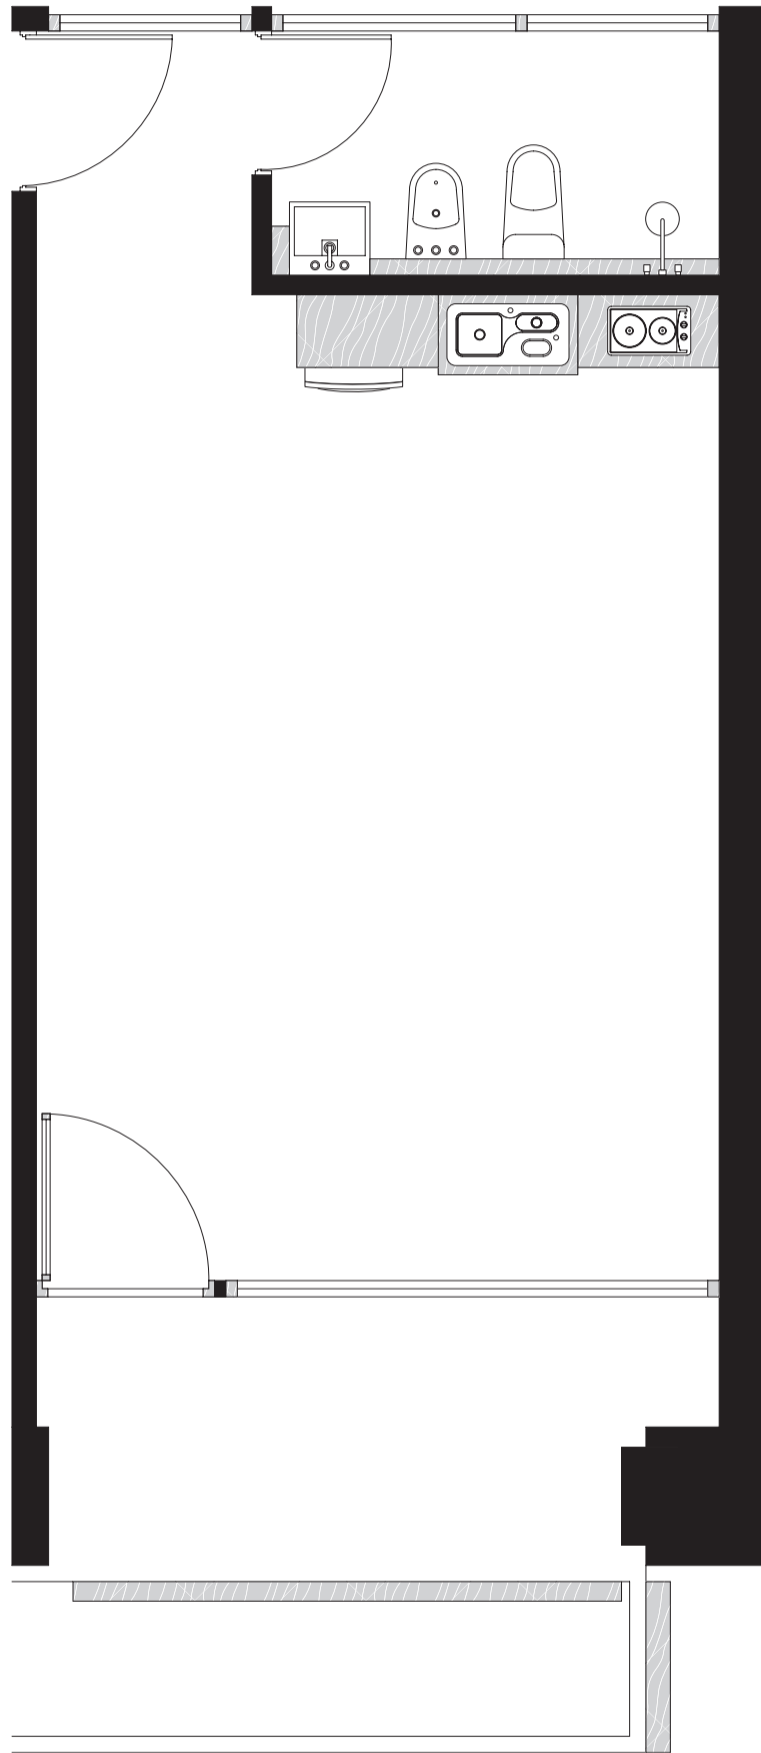

PROYECTO
BRASILIA

PLANTA 2º A 3º PISO UNIDAD D

CUBIERTA 33,51M²

BALCÓN 7,46M²

AMENITIES 2,33M²

TOTAL 43,30M²

Las imágenes, plantas, descripciones y características mencionadas en el presente son meramente ilustrativas y podrán sufrir modificaciones al ajustar el proyecto.