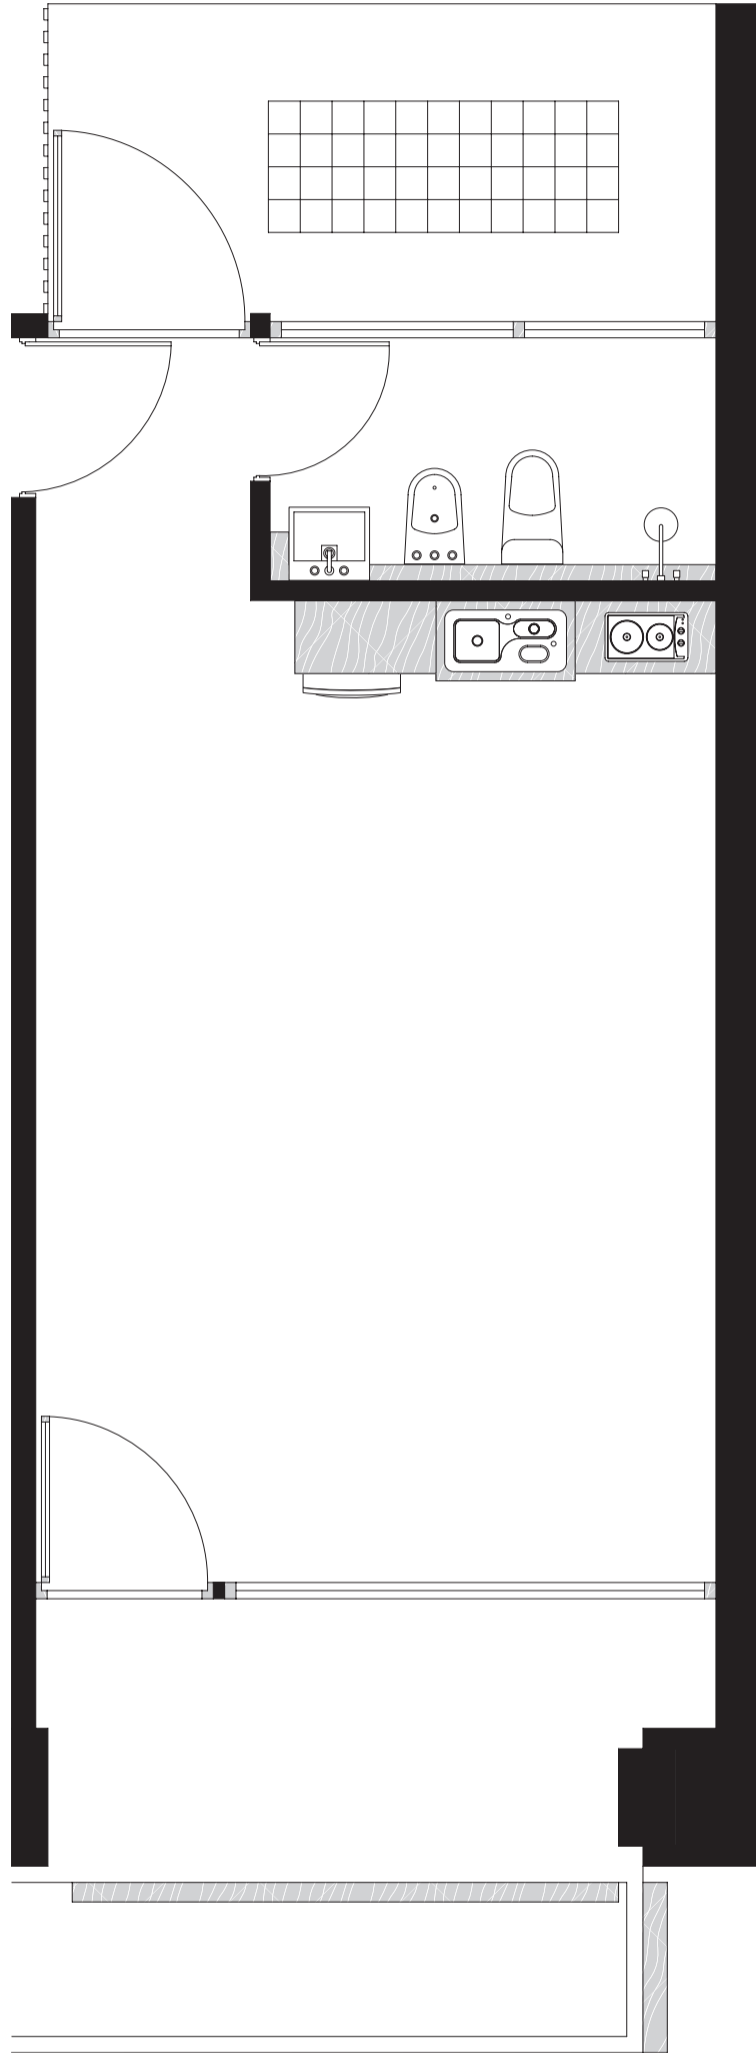

PROYECTO
BRASILIA

PLANTA 1º PISO UNIDAD D

CUBIERTA 33,5M²

BALCÓN 7,46M²

PATIO 8,47M²

AMENITIES 2,83M²

TOTAL 52,27M²

Las imágenes, plantas, descripciones y características mencionadas en el presente son meramente ilustrativas y podrán sufrir modificaciones al ajustar el proyecto.